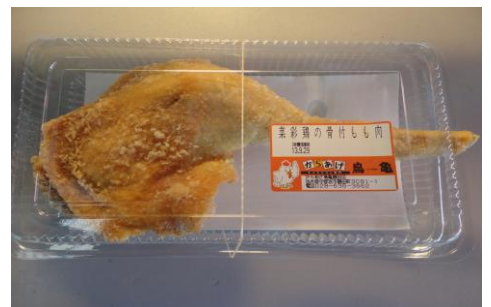

### クリスマス限定メニュー

菜彩鶏(岩手県産)の骨付きモモ肉 (限定50本)

1本…850円(税込)

鶴田店で新サービスがスタートしました!

QRコード決済「PayPay」でのお支払いが出来るようになりました